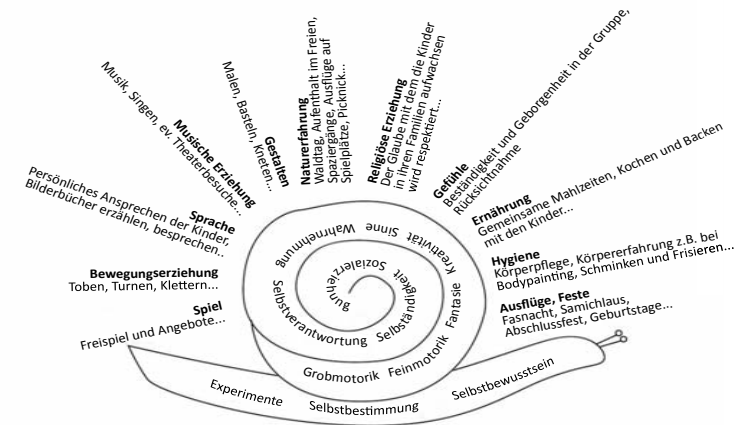

Konzept und Ziele

Die KiTa Spielburg betreut Kinder im Alter von 3 Monaten bis zum Kindergarteneintritt in einer altersgemischten Gruppe mit 12 Plätzen pro Tag. Der Mindestaufenthalt beträgt einen Tag oder zwei Halbtage pro Woche.

Wir bieten eine familiäre Atmosphäre und gehen auf kreative und vielfältige Art mit den Kindern durchs Jahr. Während der Betreuungszeit sind Ihre Kinder auch «unsere» Kinder.

Die Schwerpunkte unserer Arbeit ist die altersgerechte Förderung der sozialen, emotionalen, sprachlichen, geistigen und motorischen Fähigkeiten der Kinder. Wir unterstützen Ihr Kind in seiner Entwicklung individuell.